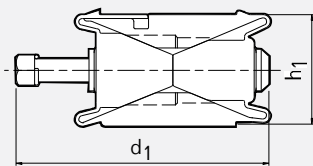

FI	Puristinyksikkö	Ulkomitat		Paino	
		W (mm)	W (in)	(kg)	(lb)
RU	Комп. Блок	Внешние размеры		Вес	
		W(мм)	W(дюйм)	(кг)	(фунт)
SE	Wedge	Yttermått		Vikt	
		(mm)	(tum)	(kg)	(lb)
IT	Wedge	Dimensioni esterne		Peso	
		W (mm)	W (in)	(kg)	(lb)
GB	Wedge	External dimensions		Weight	
		W (mm)	W (in)	(kg)	(lb)
	Wedge kit galv*	(wedge) 120	(wedge) 4.724	1.5	3.307
	Wedge 120 galv	120	4.724	0.8	1.764
	Wedge 60 galv	60	2.362	0.4	0.882

* The Wedge kit includes one Roxtec Wedge 120, five Stayplates, one Wedge Clip, one Lubricant and installation instructions.
 Puristinkitti sisältää yhden Roxtec-puristinyksikön 120, viisi välilevyä, yhden puristinyksikön kiinnikkeen, yhden rasvan sekä asennusohjeet.
 Набор компрессионного блока состоит из: компрессионного блока 120 мм шириной, пяти разделительных (опорных), стальных пластин 120 мм, одного тюбика смазки и инструкции по установке на разных языках.
 Ett wedgekit innehåller en Roxtec wedge 120, fem stagbrickor, ett wedge Clip, en förp. smörjmedel och installationsanvisningar.
 Il wedge kit include un Roxtec wedge 120, cinque piastre d'ancoraggio, un wedge clip, un lubrificante e istruzioni di montaggio.

Wedge 120

Wedge 60

Note: All dimensions are nominal values
 Huomaa: Kaikki mitat ovat nimellisarvoja
 Внимание: Все размеры номинальные
 Obs: Angivna mått är nominella
 Nota: tutte le dimensioni sono valori nominali