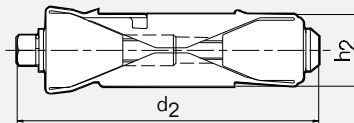

Uncompressed
Puristamaton / Разжатое состояние / Okomprimerad / Decompresso

Pos	(mm)	(in)
d₁	109	4.291
d₂	130	5.118
h₁	48	1.890
h₂	29	1.142
c	SW 13	SW 0.512